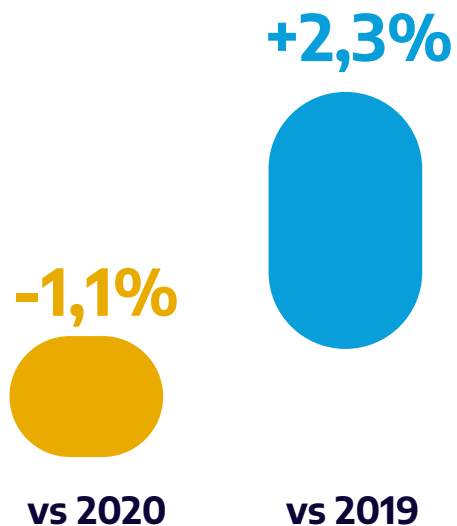

# LE SCAN DE L'INFO

Comme en 2020, les Français ont attendu le dernier moment pour se faire plaisir.

Malgré une belle semaine de Noël, la saison festive 2021 est pour l'instant (en attendant les résultats du nouvel an) moins bonne qu'en 2020 pour les PGC FLS.

## PGC FLS - Evolution des ventes valeur

Du 22 novembre au 26 décembre 2021

Tous circuits GSA hors EDMP