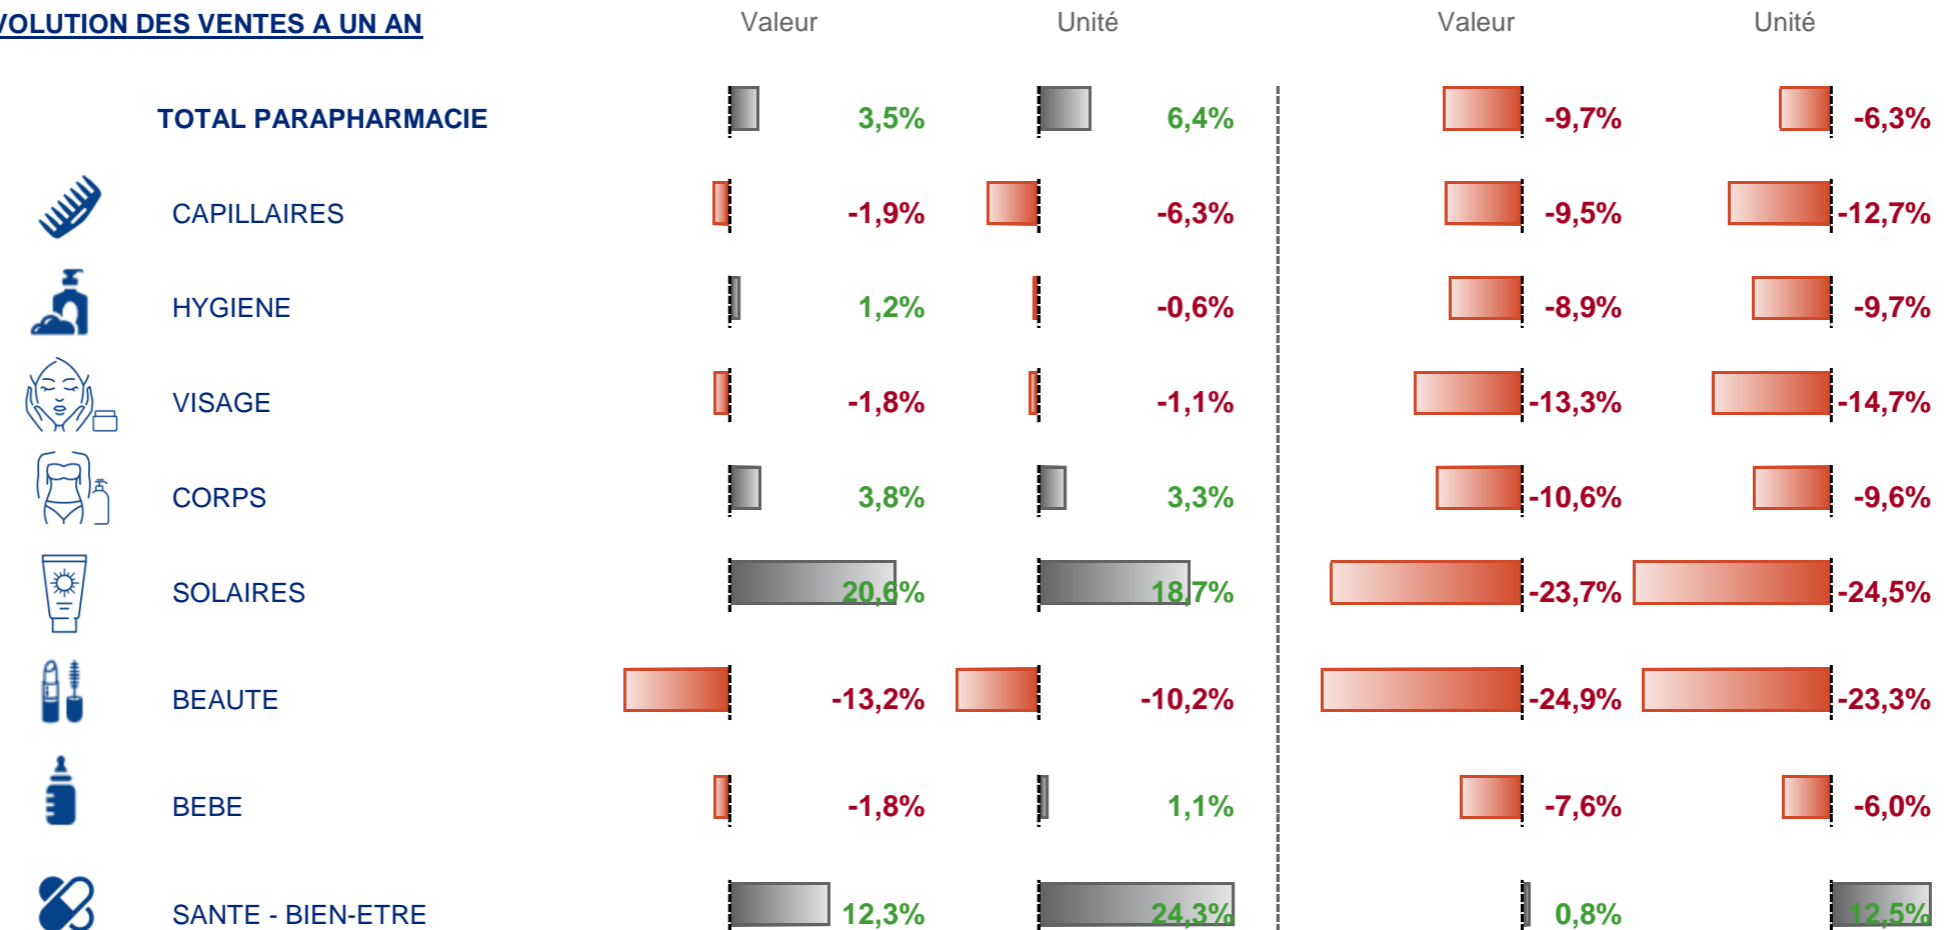

Baromètre parapharmacie IRI - LSA

Août 2020

Du 3 au 30 août 2020

Cumul Courant

EVOLUTION DES VENTES A UN AN

STRUCTURE DES VENTES - Août 2020

- CAPILLAIRES
- HYGIENE
- VISAGE
- CORPS
- SOLAIRES
- BEAUTE
- BEBE
- SANTE - BIEN-ETRE