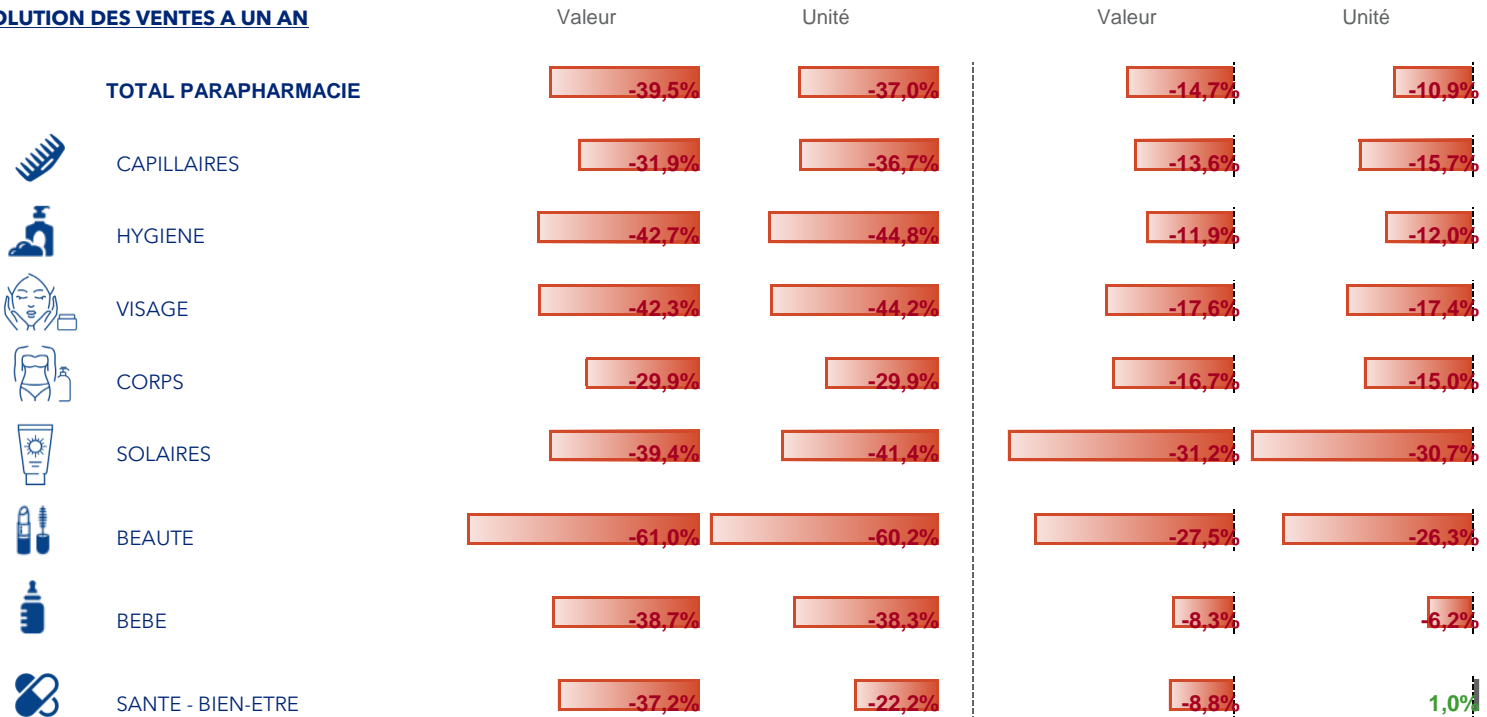

Baromètre parapharmacie IRI - LSA

Avril 2020

Du 30 mars au 26 avril 2020

Cumul Courant

EVOLUTION DES VENTES A UN AN

STRUCTURE DES VENTES - avril 2020

- CAPILLAIRES
- HYGIENE
- VISAGE
- CORPS
- SOLAIRES
- BEAUTE
- BEBE
- SANTE - BIEN-ETRE