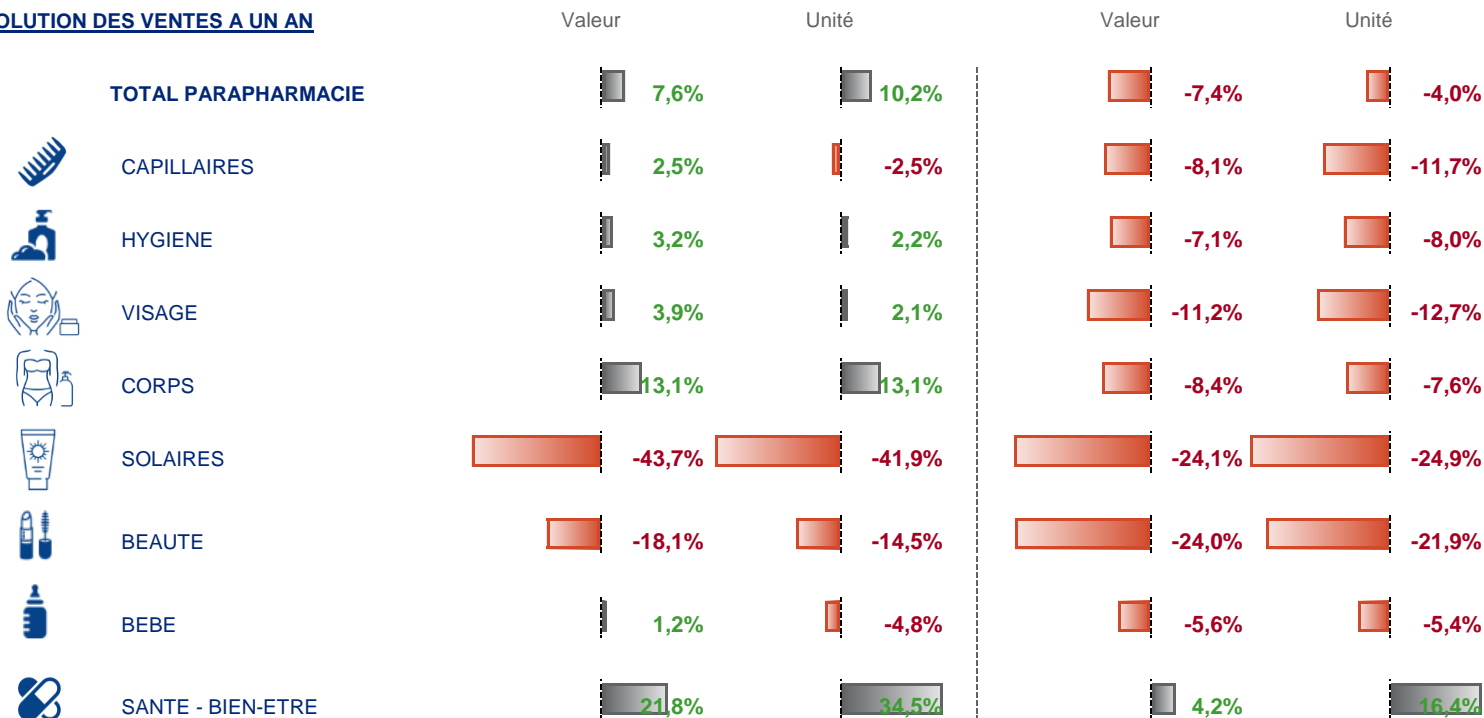

Baromètre parapharmacie IRI - LSA

Octobre 2020

Du 5 octobre au 1er novembre 2020

Cumul Courant

EVOLUTION DES VENTES A UN AN

STRUCTURE DES VENTES - Octobre 2020

- CAPILLAIRES
- HYGIENE
- VISAGE
- CORPS
- SOLAIRES
- BEAUTE
- BEBE
- SANTE - BIEN-ETRE