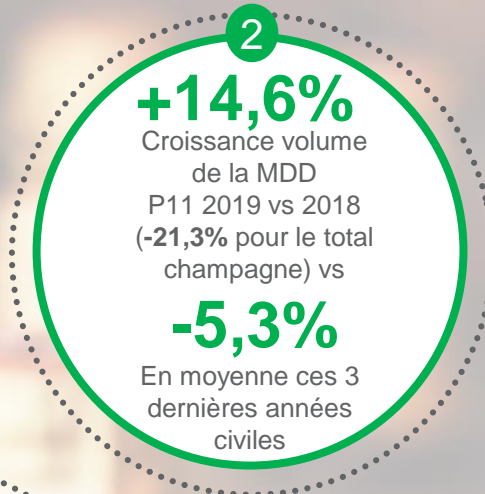

**Champagne** : dans le cadre des EGA, les MDD tirent leur épingle du jeu grâce à leur **atout prix** associé à un **renforcement de la promotion**.

\* P2 à P11 2019, Total HMSM Census, sauf mention spécifique