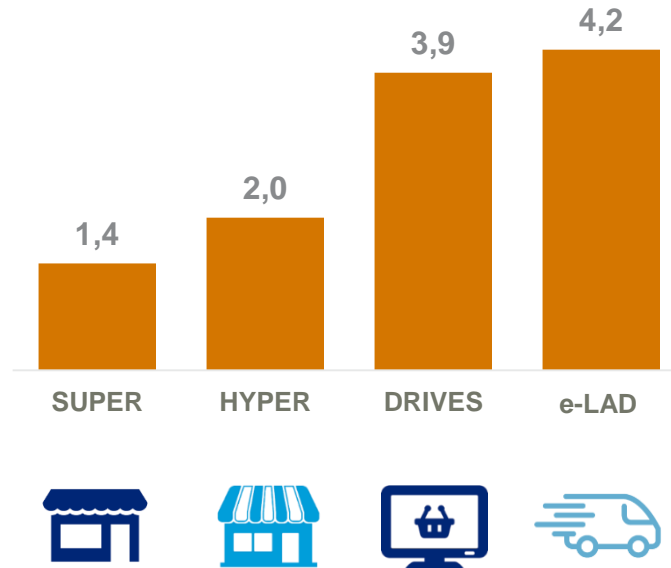

Sur-consommation en e-LAD de l'univers bébé

Source ILD – PGC FLS – Cumul 6 mois de juin à novembre 2019
Bébé : Alimentation, lait, changes, hygiène bébé

Retrouvez nos publications sur www.iriworldwide.com rubrique Insights → Publications.
Les informations communiquées dans ce support ne peuvent être ni amendées ni modifiées. Publication janvier 2020.